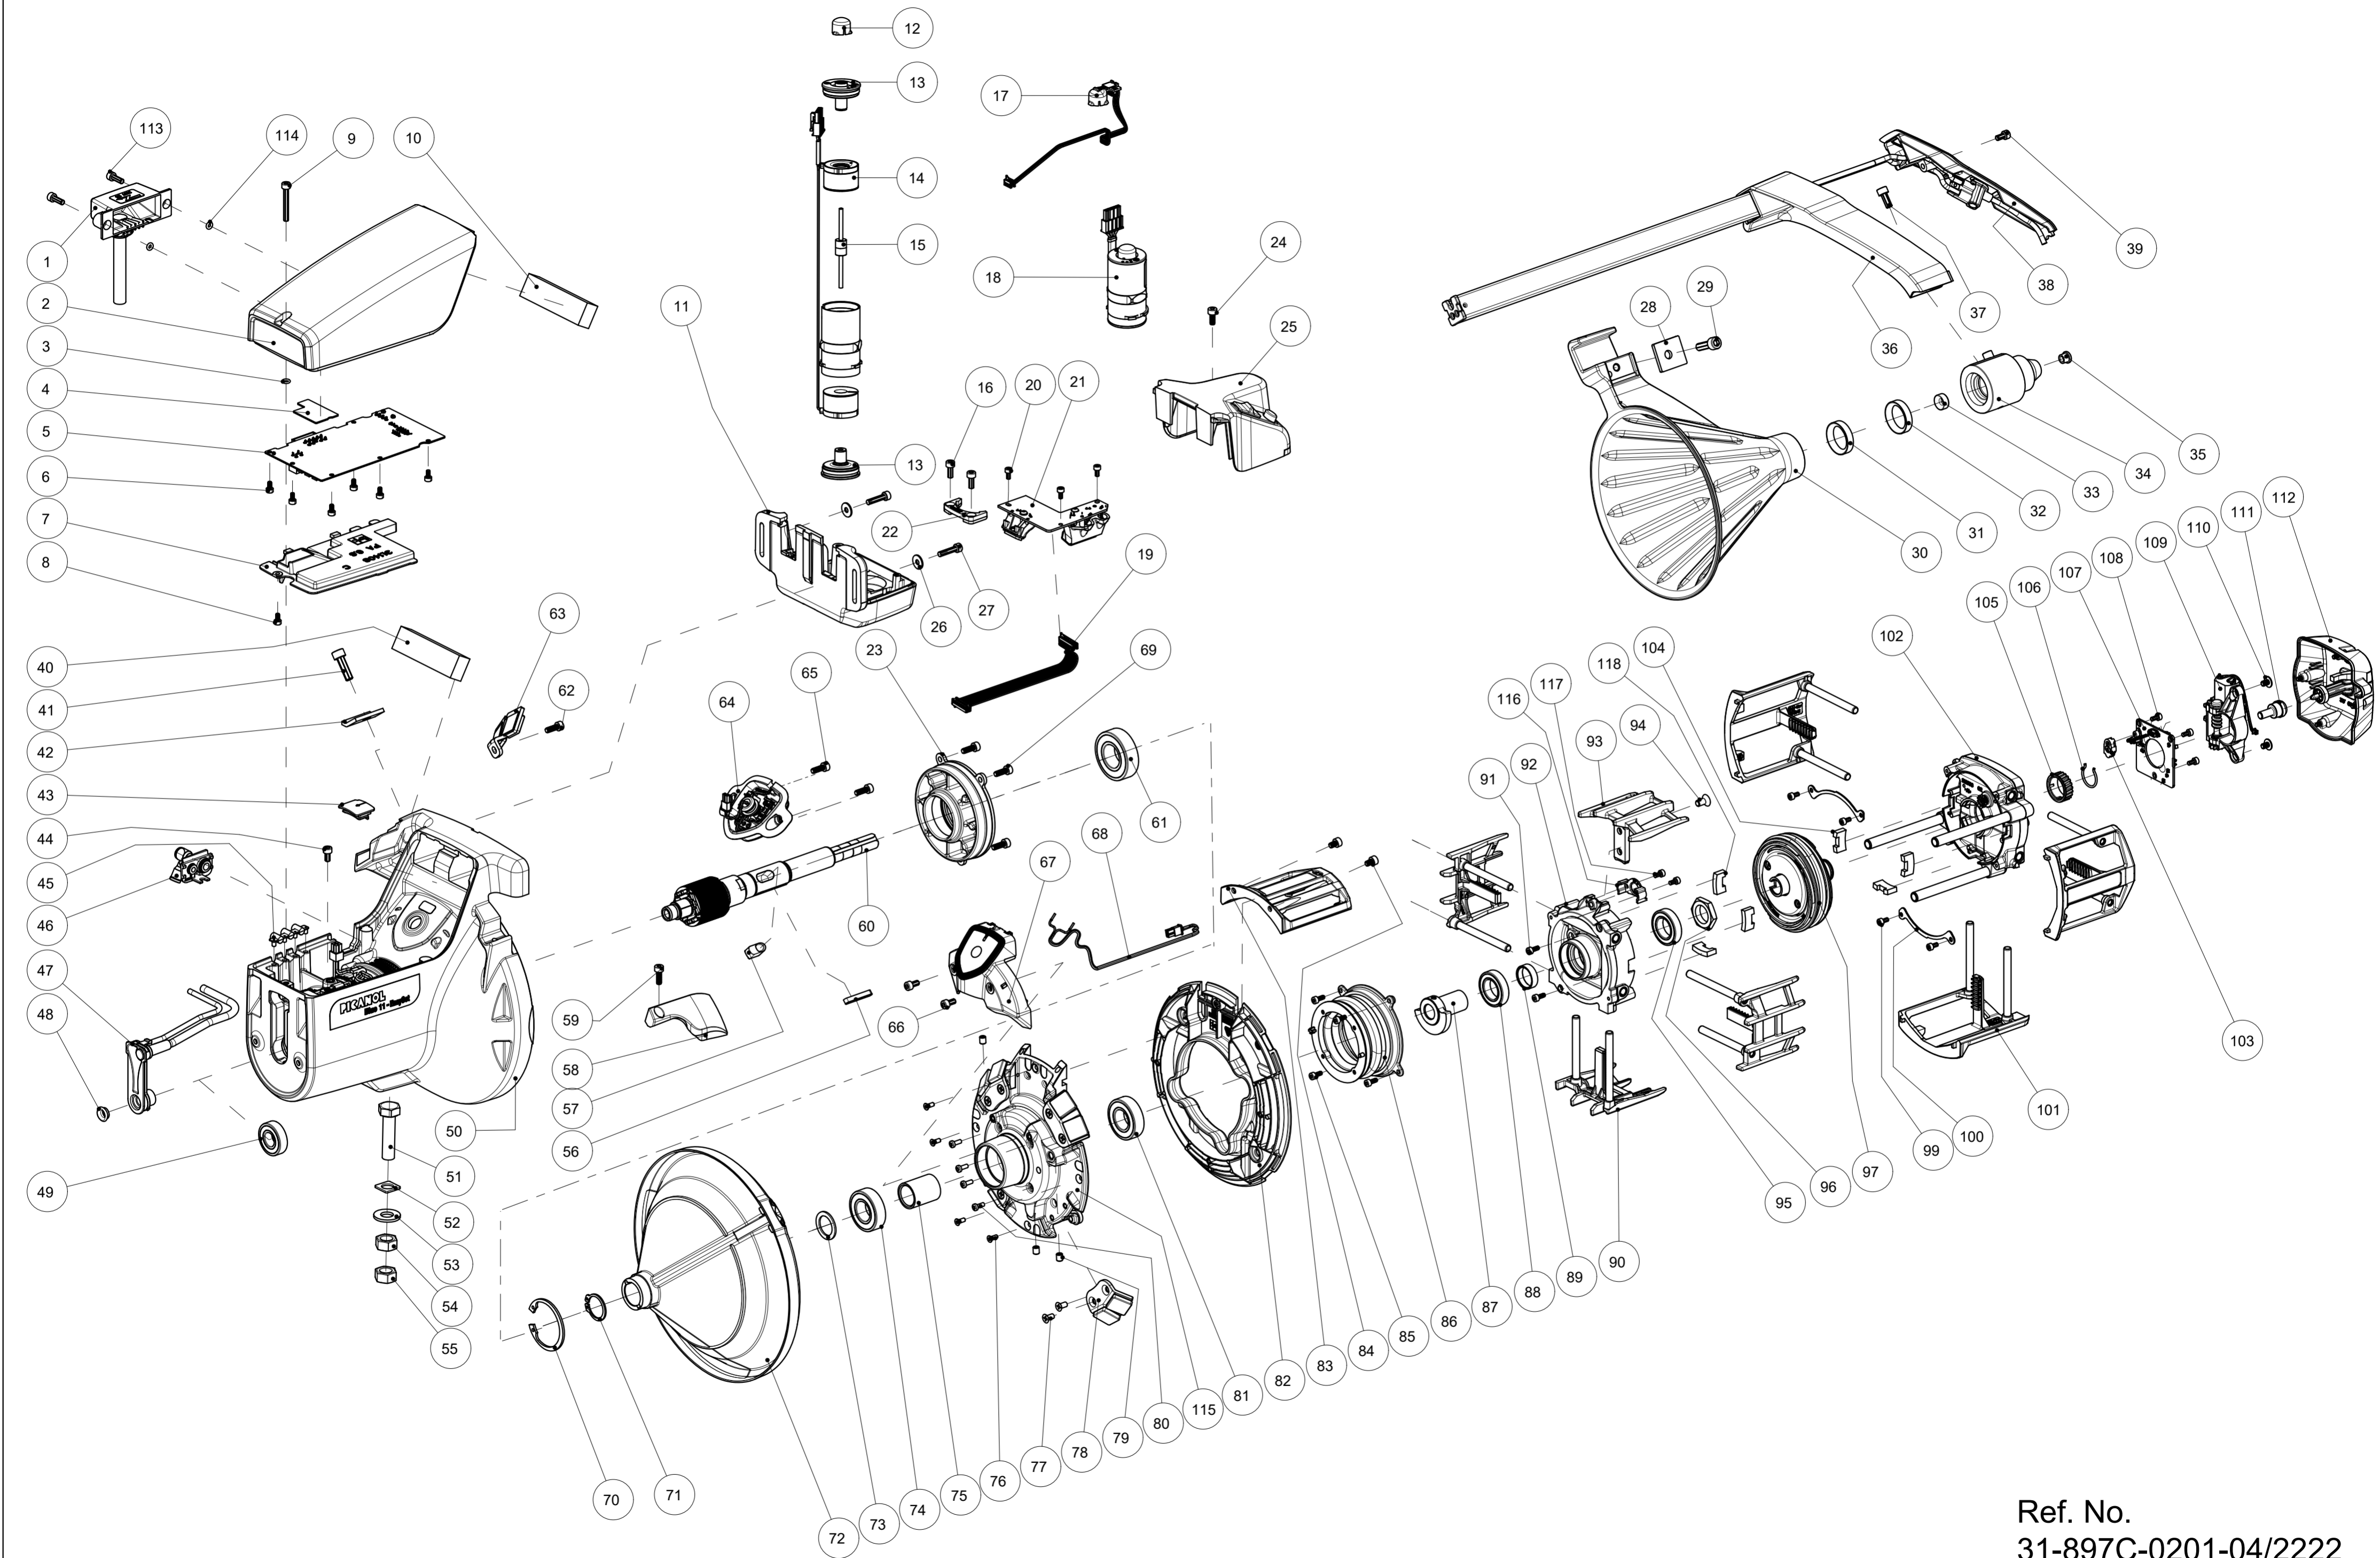

Blue11 - Exploded view

PAGE 1 (3)	Spare parts list for Iro IWF BLUE11G.24.X.	REF. NO. 31-897C-0201-04/2222	
---------------	--------------------------------------------	----------------------------------	------------------------------------------------------------------------------------